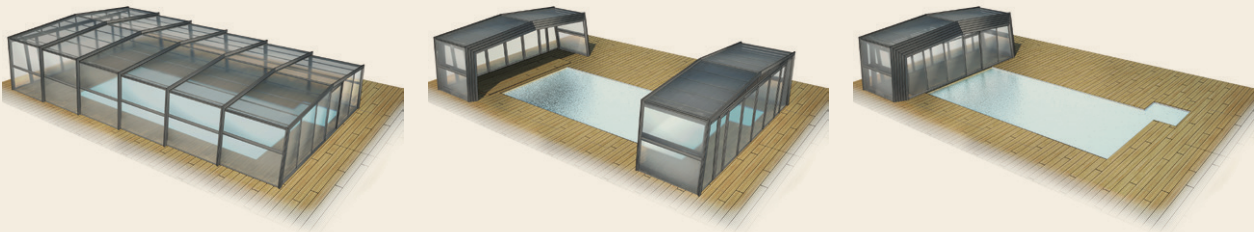

R-Design

L'élégance en plus

Son cintrage fait toute la différence. Avec une toiture en polycarbonate, l'abri haut R-Design apporte visuellement plus de légèreté aux modules.

Vous pouvez choisir la matière de vos vitrages latéraux : polycarbonate ou verre Securit®.