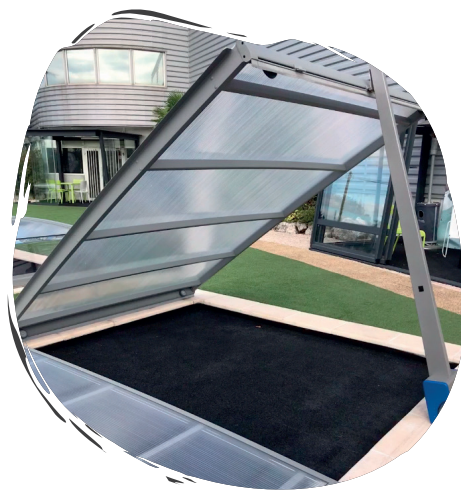

Système d'aide au levage électrique

Pour les abris de piscine plats amovibles, voici un système de barres de maintien motorisées parfaitement adapté.

Plus besoin de soulever le panneau, cette barre de maintien s'en charge toute seule.