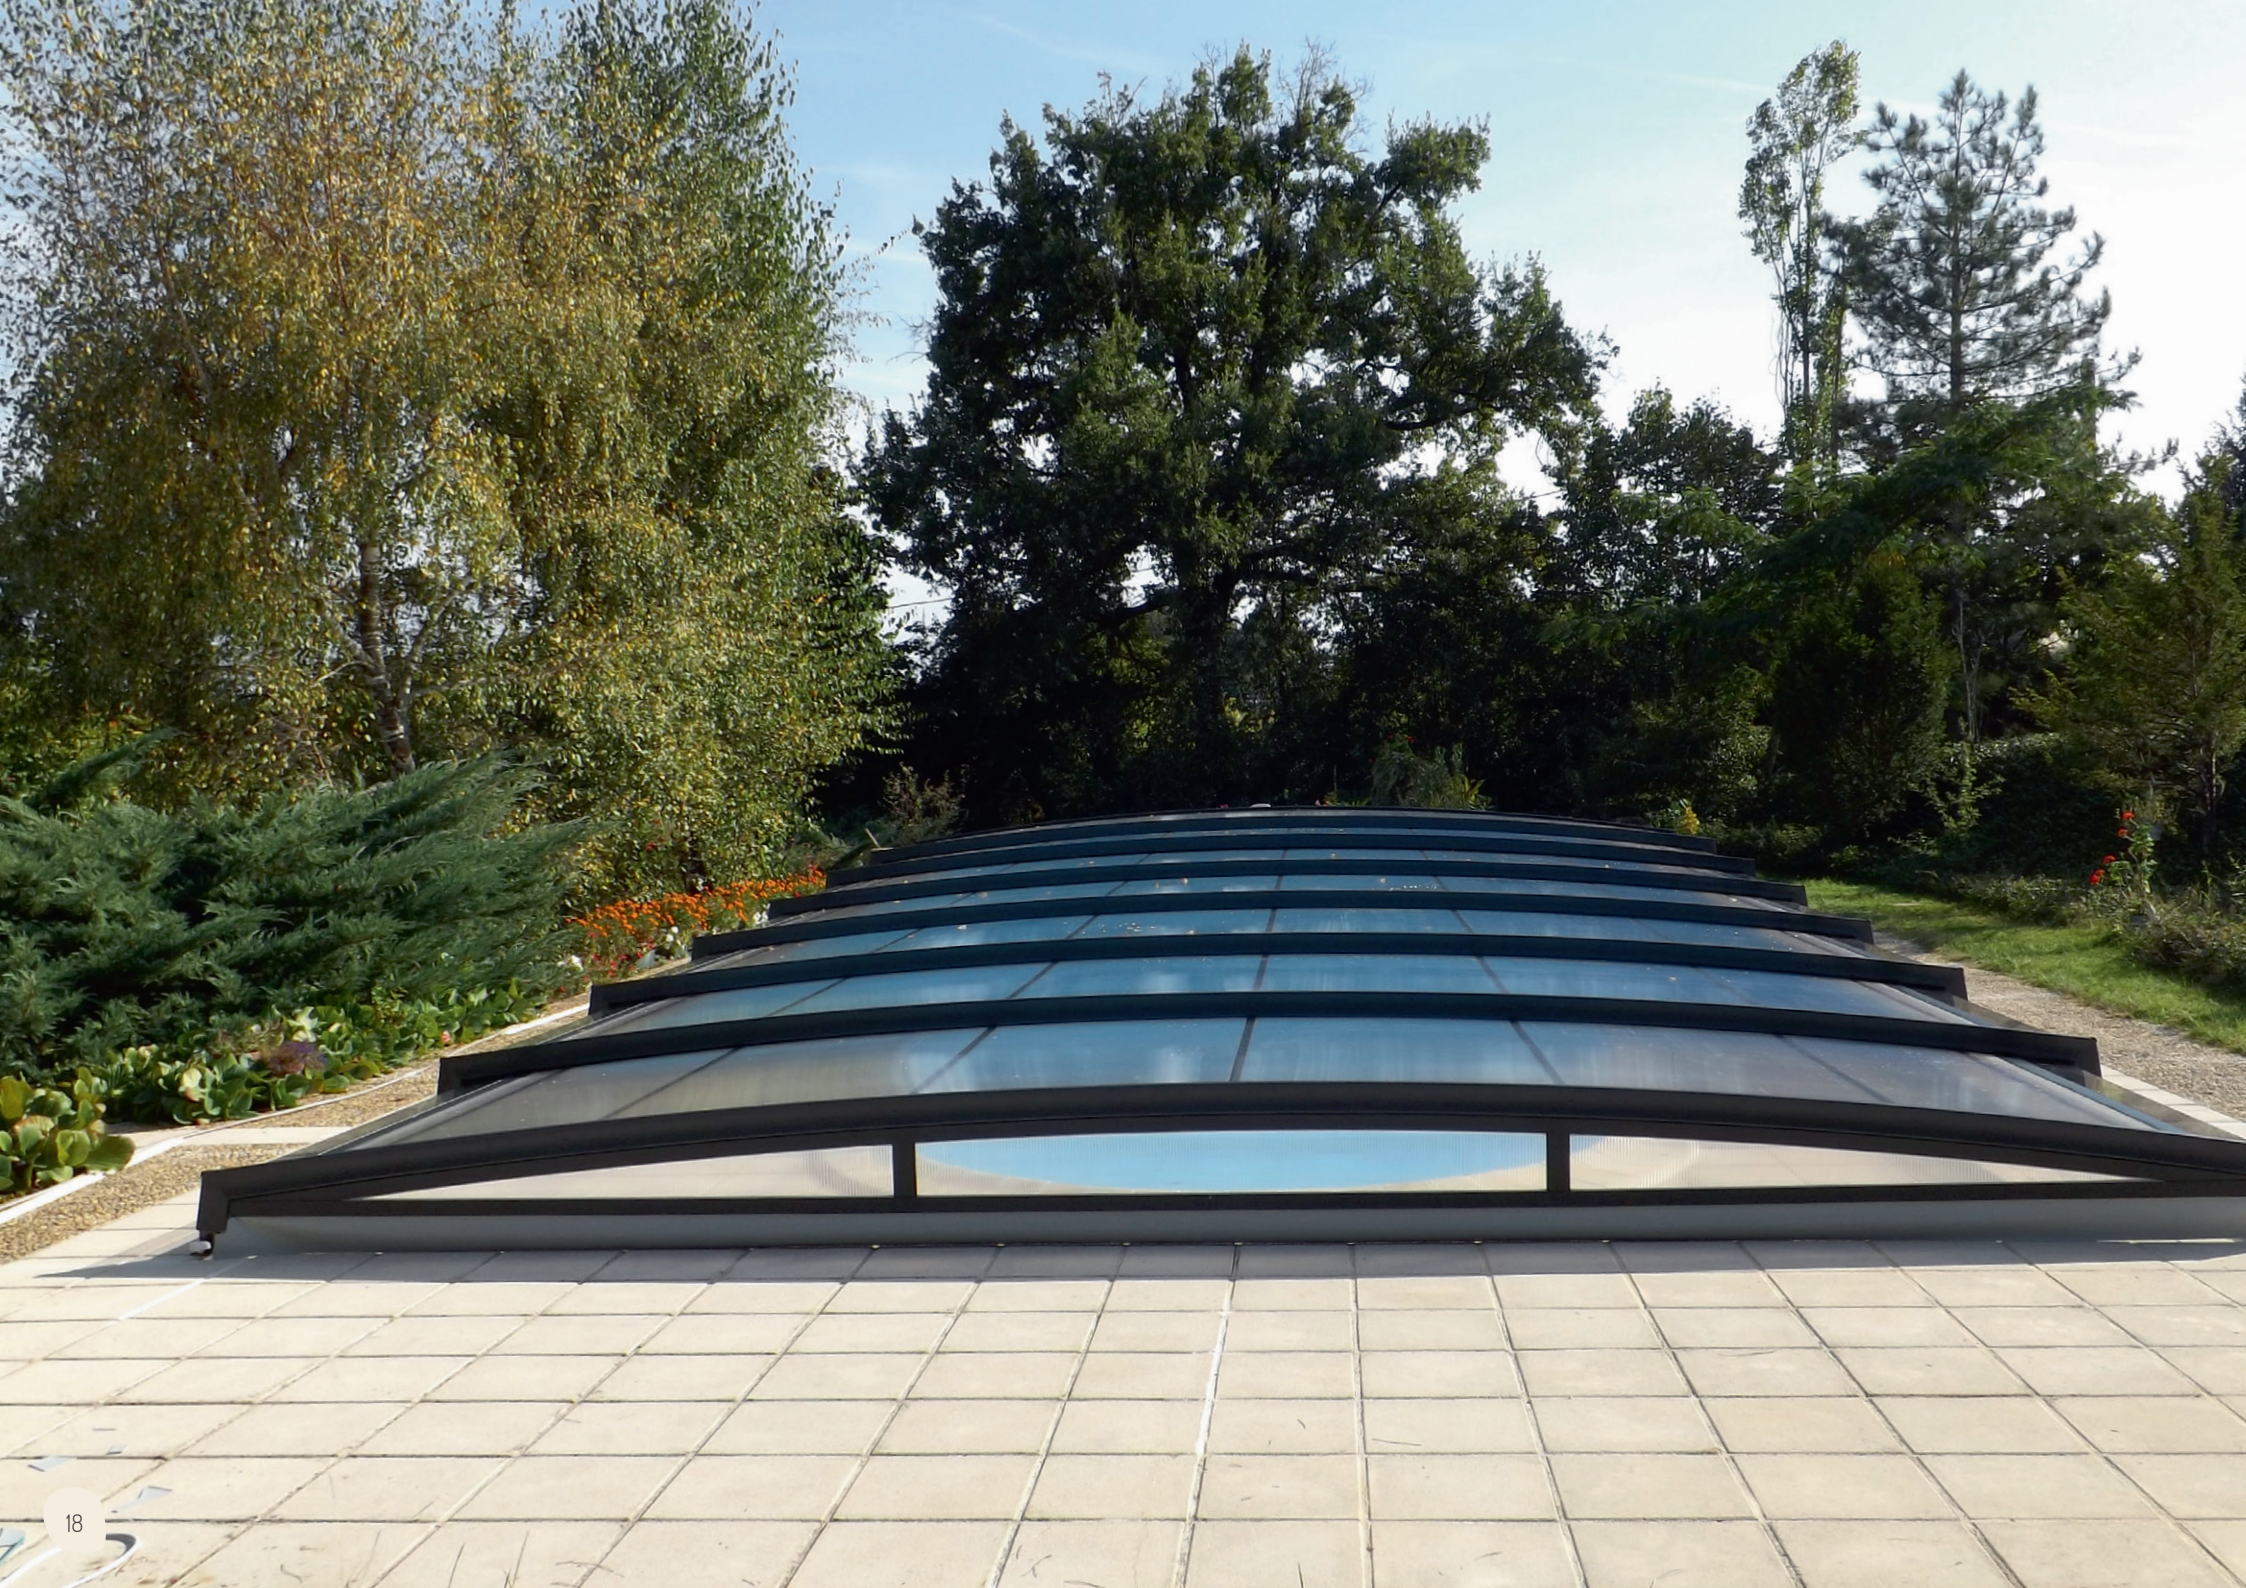

La transparence plein ciel

L'abri Néo View possède la même structure et bénéficie en plus d'une **surface intégralement en polycarbonate transparent.**

Très **esthétique** et **discret**, il s'intègre parfaitement à votre environnement.

Néo View

Néo XXL

Le confort en grand

L'abri Néo XXL bénéficie en plus de la **technologie** et des **profilés renforcés** utilisés pour les abris résidentiels et s'adapte aux **piscines hors normes**, sans perdre sa discrétion et son esthétique. Il se décline en 3 hauteurs (18, 30 ou 50 cm).

Grâce à ses **barres de maintien**, cet abri de piscine permet de profiter d'une **ouverture orientable**. Intéressant quand on veut s'abriter du vent ou profiter du soleil sans avoir à découvrir entièrement sa piscine.