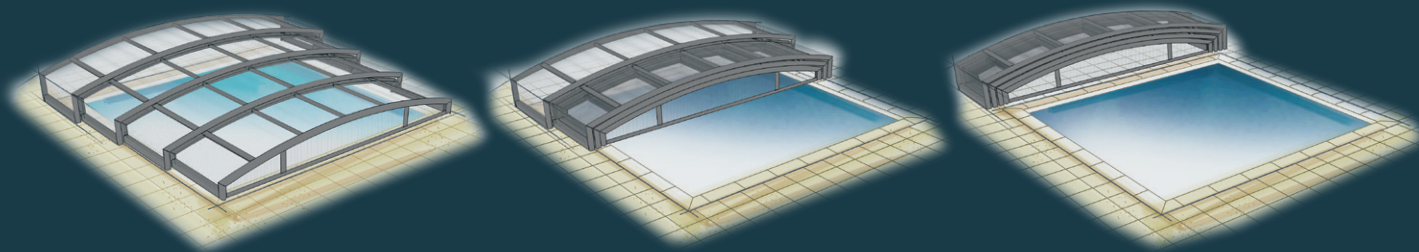

LES TÉLESCOPIQUES

🌿 *Déploiement facile et rapide* 🌿

Leurs panneaux coulissent et s'emboîtent facilement

Grâce à leurs panneaux gigognes de largeurs différentes qui s'emboîtent les uns dans les autres, ces abris **coulissent très facilement**. Vous pouvez ainsi découvrir votre piscine selon vos envies, soit module par module, soit en totalité. La manipulation s'effectue **sans effort** important.

Élégance et transparence

Une architecture contemporaine, des courbes harmonieuses et des côtés transparents sur toute la longueur leur donnent du **style** et de la **légèreté**.

Ils se replient en bout de bassin

Posé sur plage, il est facile d'enlever **totalemment votre abri** et de le replier en bout de bassin, les éléments coulissant les uns sous les autres.

Température de l'eau préservée

Vous gagnez 7 à 10°C en température de l'eau, ce qui vous permet de **profiter de votre piscine** d'avril à octobre.

Existent en 2 teintes

- Gris clair
- Gris anthracite

+ *L'option*

- Porte coulissante pour accéder au bassin sans avoir à déverrouiller les éléments de sécurité (uniquement sur petite voûte)