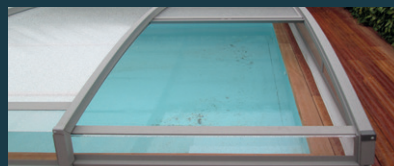

BUREAU D'ÉTUDES

Avec une forte complémentarité entre le bureau d'études, véritable laboratoire d'idées en interne et les équipes de fabrication, AZENCO dessine, conçoit et élargit sa gamme de produits dédiés à la protection de votre piscine. C'est ainsi que le système Visio®, la motorisation invisible, le système double roulettes, la gamme R-Design, sont autant d'innovations et de brevets qui ont vu le jour au sein de la société.

MATÉRIAUX & GARANTIE

Les matériaux choisis pour nos abris sont reconnus pour leur qualité, leur longévité et leur solidité. Les profilés, en aluminium thermolaqué offrent une haute résistance aux différences climatiques. Les plaques sont en polycarbonate alvéolaire 8 mm et 4 mm transparent traitées anti-UV double face.

Les abris hauts peuvent être équipés de vitrage en verre Sécurité 4 mm, très résistant et qui ne se raye pas. Les profilés aluminium, les remplissages traités anti-UV et les vitrages sont garantis 10 ans. Les pièces d'usures sont garanties 2 ans.

Brevets

Visio® Système

Ouverture modulable sans déverrouillage des systèmes de fixation