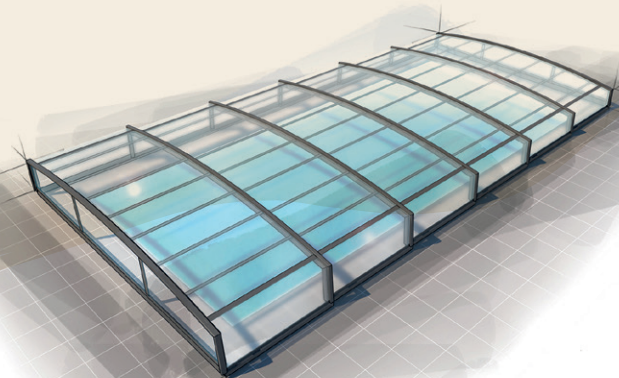

Confort et plaisir de la baignade

Le Néo 30 (30 cm de hauteur latérale au premier élément) reste **discret** et offre la possibilité de **se baigner dessous**.

Le plaisir de la baignade

À l'abri d'un Néo 30, il est possible de se baigner même par temps gris.

Manipulation très facile

Il s'ouvre dans les 2 sens, il est **très simple à manipuler** et ses panneaux s'emboîtent les uns sous les autres. Il se replie en bout de bassin et permet de **libérer l'espace tout autour**.

Architecture contemporaine à recouvrement d'ossature

Pour un grand **confort d'utilisation** et une **élégance parfaite**.

+ Les options

- Motorisation interne discrète
- Porte coulissante Visio® Système (uniquement sur petite voûte)