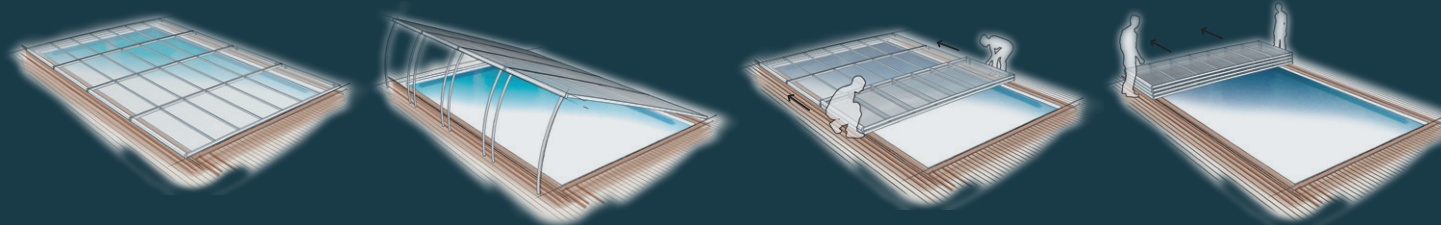

PLAT AMOVIBLE CINTRÉ

Il sait se faire oublier

Son esthétique lui donne tout son **charme**. L'abri plat amovible cintré sait se faire **discret** et **s'intègre harmonieusement** à votre environnement.

Ouverture orientable

Grâce à ses **barres de maintien**, cet abri de piscine permet de profiter d'une **ouverture orientable**. Intéressant quand on veut s'abriter du vent ou profiter du soleil sans avoir à découvrir entièrement sa piscine.

Confort d'utilisation

Monté sur roulettes, il peut être **déployé avec une grande facilité**. Ce système permet de faire

coulisser facilement les panneaux les uns sur les autres, pour les superposer en bout de bassin. Il est démontable et peut être enlevé facilement à deux personnes.

Sécurité renforcée

Le léger cintrage des profilés aussi bien dans le sens transversal que longitudinal assure une **rigidité parfaite** des panneaux et une **sécurisation optimale et durable**.

⊕ *L'option*

- Système d'aide au levage électrique